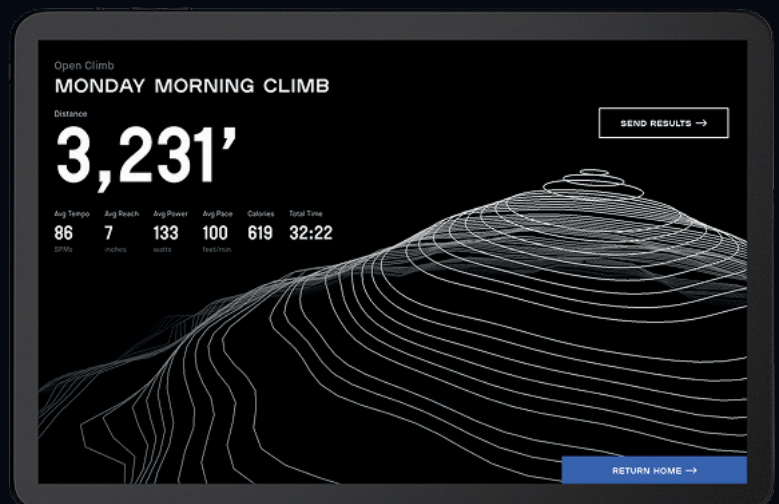

SUIVI DES ENTRAÎNEMENTS

Recevez un résumé de votre séance avec les performances moyennes et totales directement par SMS. Un moyen simple et efficace de suivre vos progrès et de les partager.

PARTAGEZ VOS RÉSULTATS

SPÉCIFICATIONS

Dimensions de la base : 89 cm x 81 cm x 224 cm

Poids : 91 kg

Alimentation : 12V 5A, 60 Watts, connexion filaire

Application mobile : Compatible Android et Apple

Poignées : Réglage rapide, 10 positions

Pédales : Grandes et texturées, avec sangles en option

Écran : Connecté : 21,5 pouces

Pure : 10,1 pouces

Bluetooth : Fréquence 2,402 à 2,480 GHz

Audio : Système de son surround 2.1

Mobilité : Roulettes intégrées